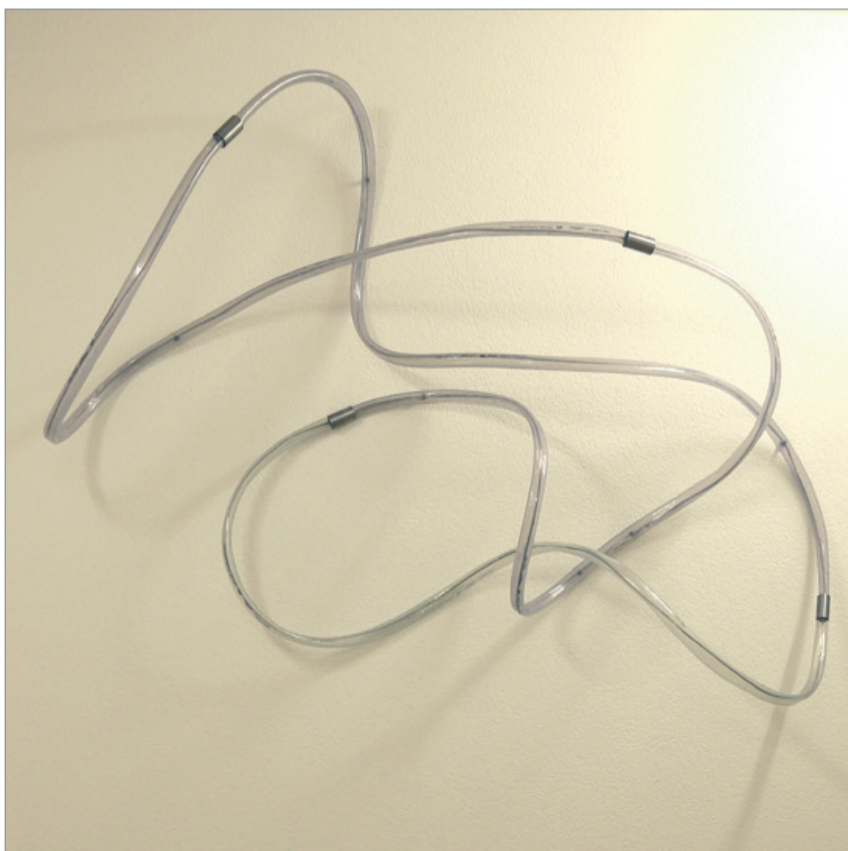

Wandskulptur für ein Treppenhaus

Vier Tecnotubi je 300 cm mit Metallkernstange
Verbindungselemente aus Chromstahl